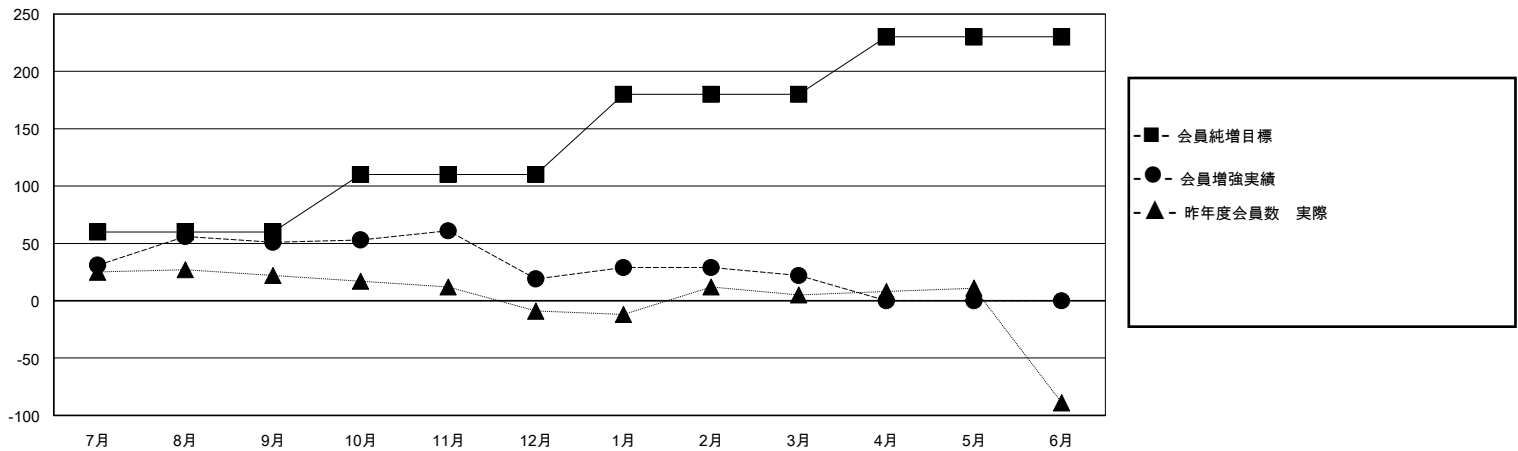

# MONTHLY MEMBERSHIP PROGRESS REPORT

District 336 C

Results as of: 3/31/2024

GMT:

地域 JAPAN

GMT会則地域

クラブ				名			
結果: 2023-2024				結果: 2023-2024			
四半期	新クラブ目標	新クラブ	解散クラブ	四半期	会員純増目標	会員増強実績	退会者(転籍を含む)実際
7月/8月/9月	0	0	0	7月/8月/9月	60	93	38
10月/11月/12月	1	0	1	10月/11月/12月	50	34	66
1月/2月/3月	0	0	0	1月/2月/3月	70	48	42
4月/5月/6月	0	0	0	4月/5月/6月	50	0	0

新クラブ目標及び実績累計

会員目標及び実績累計

解散クラブ: 1

56 CLUBS OF 79 一名以上の新会員を登録

男女別

男性 2,312 (82.10%)  
女性 504 (17.90%)

退会者

物故会員	18
クラブ解散	0
その他	128
合計	146